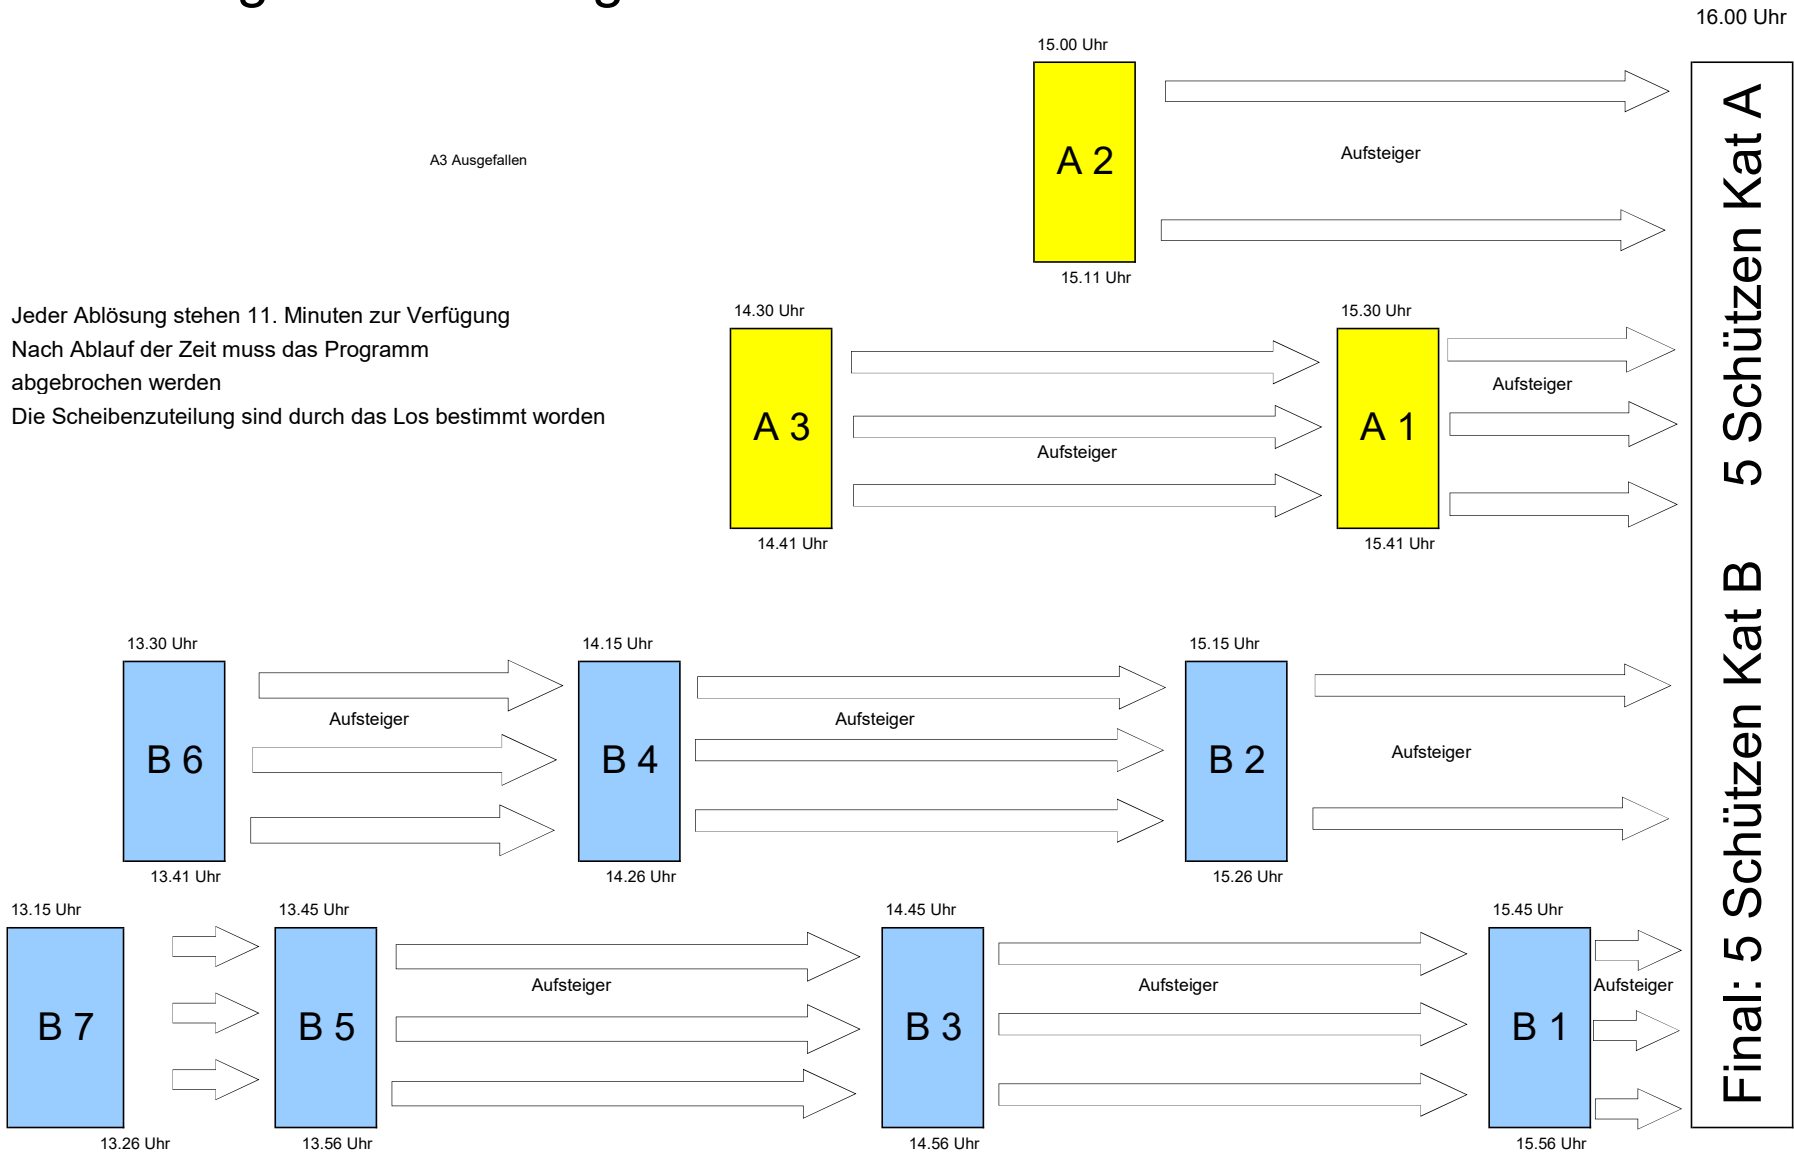

Einteilung der Ablösungen

Jeder Ablösung stehen 11. Minuten zur Verfügung
Nach Ablauf der Zeit muss das Programm
abgebrochen werden
Die Scheibenzuteilung sind durch das Los bestimmt worden

A3 Ausgefallen